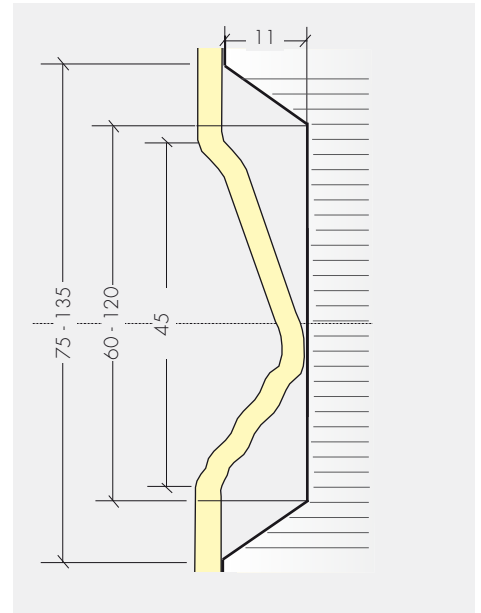

Profilkombination - „4 + 6 - Save & Sound“

MASONITE/ Jeld-Wen

Detail

Maße/ Dimensions (mm)

A	C	C1	D	D1
For details please compare :				
- MASONITE	4/ 6 Panel			11.1-1.6c
- Jeld-Wen	BOST/OAK			11.1-2.6c
- Jeld-Wen	WINDSOR			11.1-2.6b
- Jeld-Wen	Colonial			11.1-2.6d

Kontakt: MASONITE CP LTD
LEEDS, ENGLAND
Tel.: +44 - 113 - 25 87 689

Kontakt: Jeld-Wen International
OTLEY, ENGLAND
Tel.: + 44 - 1943 - 46 48 19

Kunde/Client:

	Breite/Width/Largeur	Höhe/Height/Hauteur
Tür/Door/Porte		
Deck/Skin/Parement		
Rahmen/Frame/Cadre		
Einlage/Core/Ame		