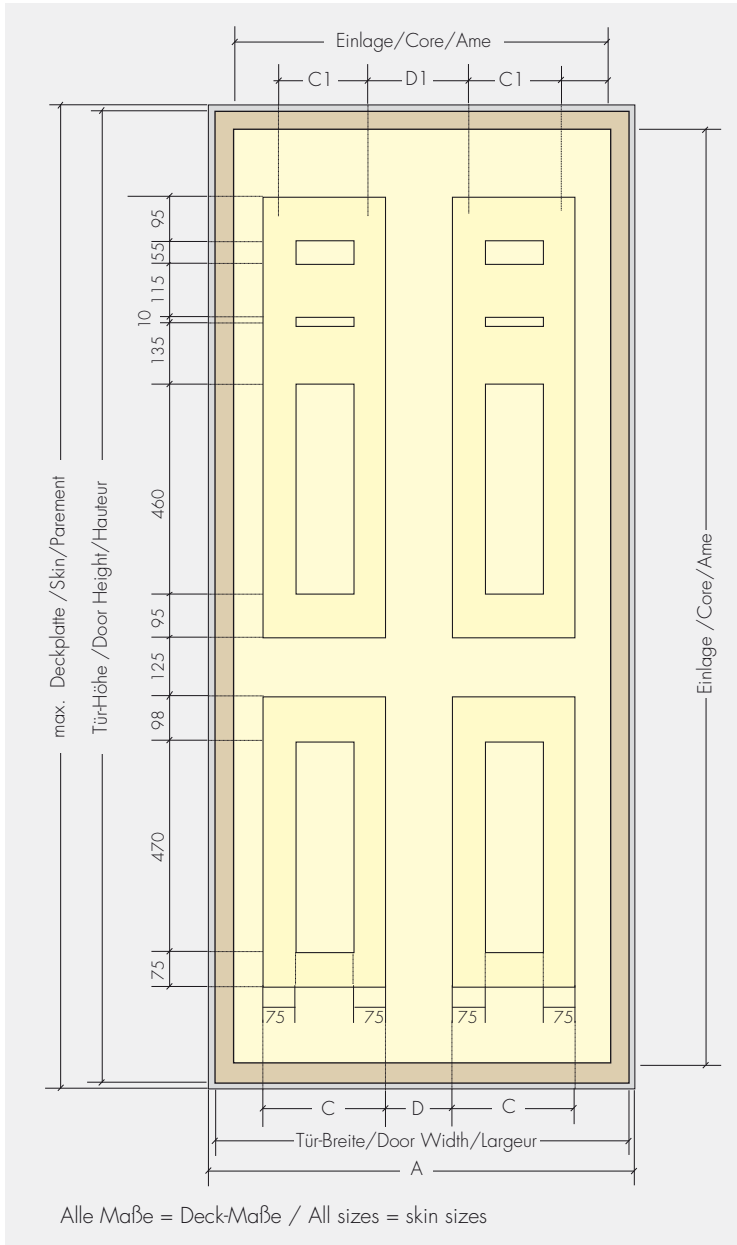

Profilkombination - „4 + 6 - Save & Sound“

MASONITE/ Jeld-Wen

Detail

Maße/ Dimensions (mm)

A	C	C1	D	D1
For details please compare :				
- MASONITE	4/ 6 Panel			11.1-1.6c
- Jeld-Wen	BOST/OAK			11.1-2.6c
- Jeld-Wen	WINDSOR			11.1-2.6b
- Jeld-Wen	Colonial			11.1-2.6d