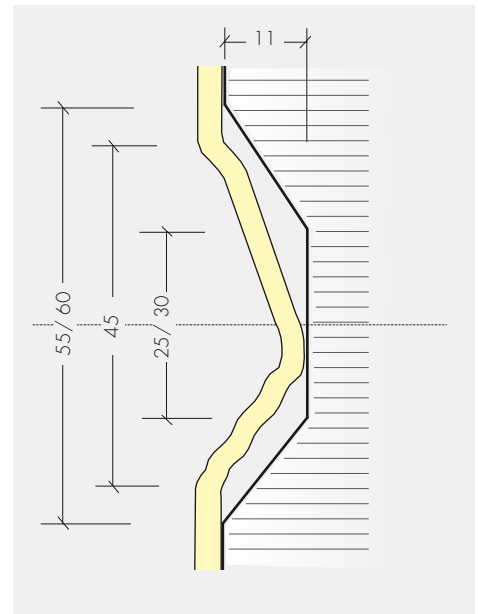

Türprofil „Provincial/ Atherton 2“

Jeld-Wen

Detail

Maße/ Dimensions (mm)

A from/ to	C	C1	R
→ 670/736	192	147	161
→ 772/790	218	173	203
→ 823/838	243	198	248
→ 926/936	294	249	356

Kontakt: Jeld-Wen International
OTLEY, ENGLAND
Tel.: + 44 - 1943 - 46 48 19

Kunde/Client:

	Breite/Width/Largeur	Höhe/Height/Hauteur
Tür/Door/Porte		
Deck/Skin/Parement		
Rahmen/Frame/Cadre		
Einlage/Core/Ame		
Profil-Position		