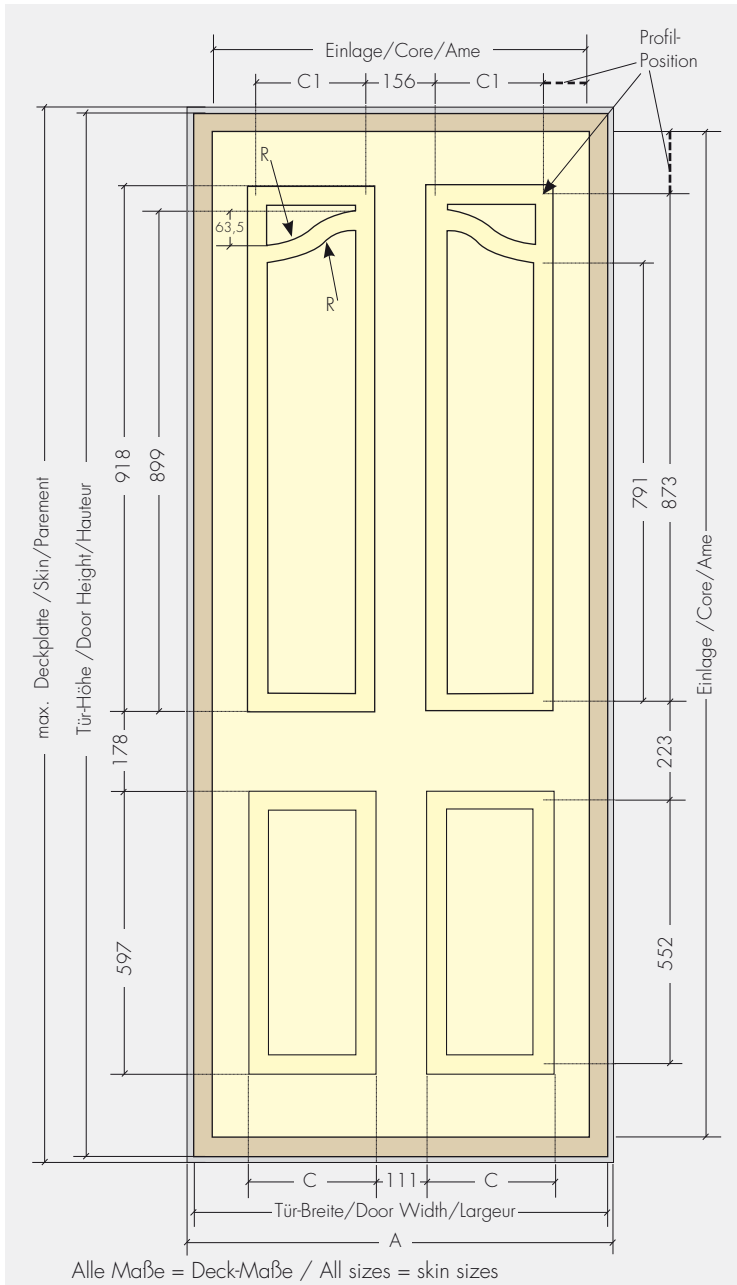

Türprofil „Provincial/ Atherton 2“

Jeld-Wen

Detail

Maße/ Dimensions (mm)

A from/ to	C	C1	R
→ 670/736	192	147	161
→ 772/790	218	173	203
→ 823/838	243	198	248
→ 926/936	294	249	356

Kontakt: Jeld-Wen International
OTLEY, ENGLAND
Tel.: + 44 - 1943 - 46 48 19

Kunde/Client:

	Breite/Width/Largeur	Höhe/Height/Hauteur
Tür/Door/Porte		
Deck/Skin/Parement		
Rahmen/Frame/Cadre		
Einlage/Core/Ame		
Profil-Position		