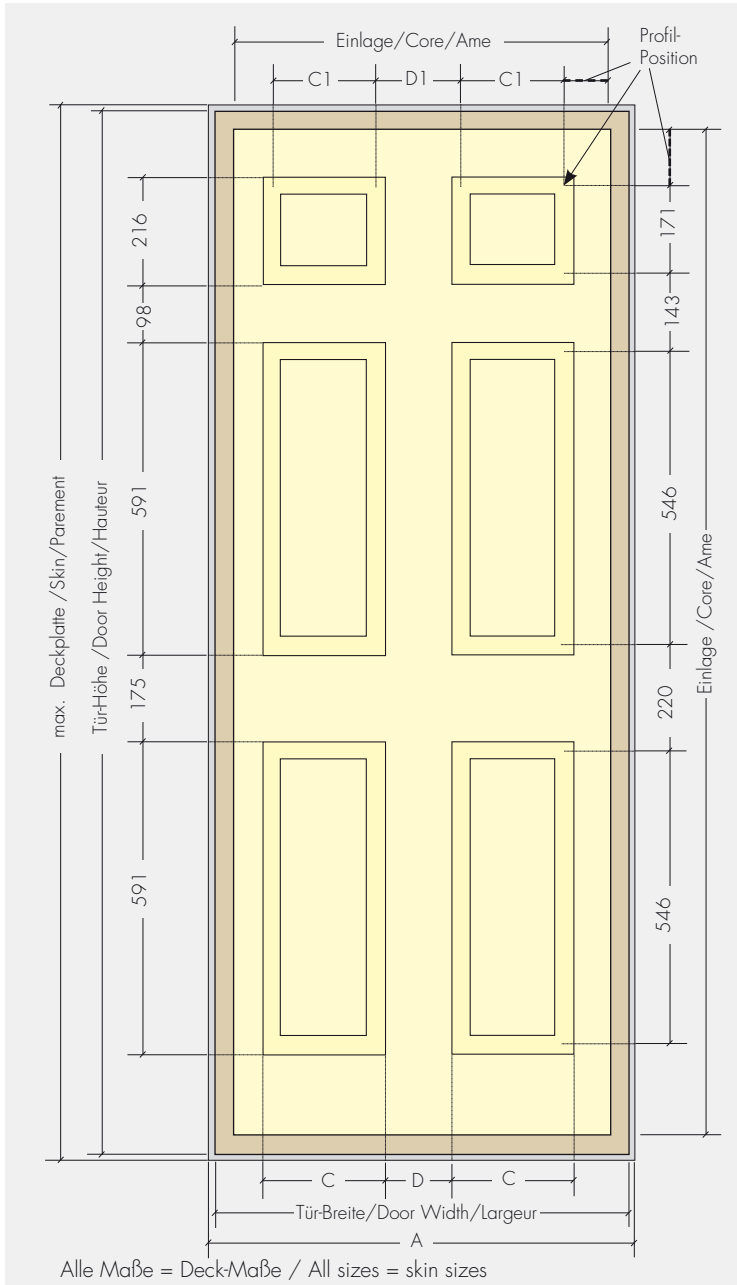

# Türprofil - „Arlington“

Jeld-Wen

## Maße/ Dimensions ( mm )

A	C	C1	D	D1
→ 568/636	138	88	104	154
→ 670/738	189	139	104	154
→ 772	201	151	129	179
→ 823/838	226	176	129	179
→ 873/936	247	197	139	189

Kontakt: Jeld-Wen International  
OTLEY, ENGLAND  
Tel.: + 44 - 1943 - 46 48 19

Kunde/Client:

	Breite/Width/Largeur	Höhe/Height/Hauteur
Tür/Door/Porte		
Deck/Skin/Parement		
Rahmen/Frame/Cadre		
Einlage/Core/Ame		
Profil-Position		