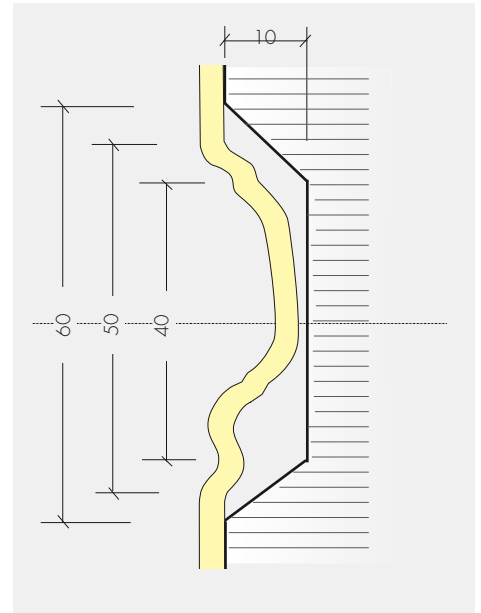

# Türprofil - „Arlington“

Jeld-Wen

## Maße/ Dimensions ( mm )

A	C	C1	D	D1
→ 568/636	138	88	104	154
→ 670/738	189	139	104	154
→ 772	201	151	129	179
→ 823/838	226	176	129	179
→ 873/936	247	197	139	189

Kontakt: Jeld-Wen International  
OTLEY, ENGLAND  
Tel.: + 44 - 1943 - 46 48 19

Kunde/Client:

	Breite/Width/Largeur	Höhe/Height/Hauteur
Tür/Door/Porte		
Deck/Skin/Parement		
Rahmen/Frame/Cadre		
Einlage/Core/Ame		
Profil-Position		