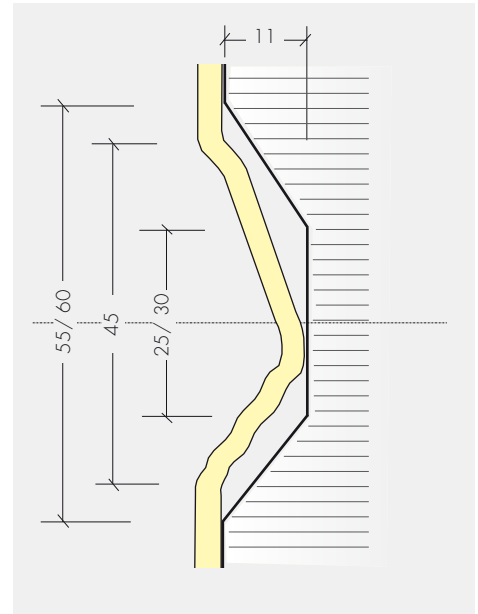

**Detail**

**Maße/ Dimensions ( mm )**

A	C	C1
→ 536/636	142	97
→ 670/736	192	147
→ 772	218	173
→ 823/838	243	198
→ 848/873	269	224
→ 926/936	294	249

Kontakt: Jeld-Wen International  
 OTLEY, ENGLAND  
 Tel.: + 44 - 1943 - 46 48 19

Kunde/Client:

	Breite/Width/largeur	Höhe/Height/Hauteur
Tür/Door/Porte		
Deck/Skin/Parement		
Rahmen/Frame/Cadre		
Einlage/Core/Ame		
Profil-Position		