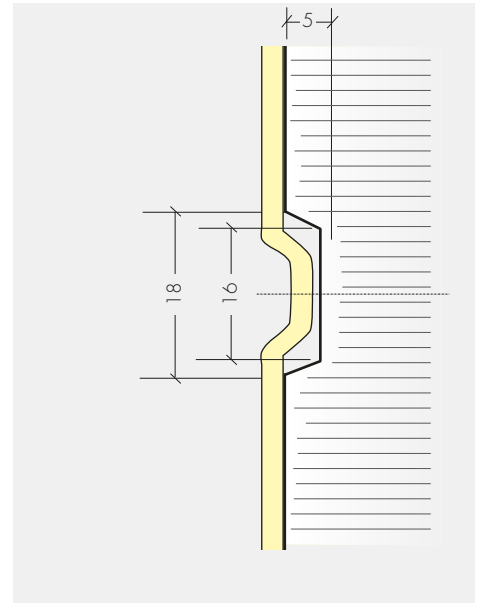

**Detail**

**Maße/ Dimensions ( mm )**

A	C	C1
696	436	424
772	522	510
848	612	600

Kontakt: Jeld-Wen International  
OTLEY, ENGLAND  
Tel.: + 44 - 1943 - 46 48 19

	Breite/Width/Largeur	Höhe/Height/Hauteur
Tür/Door/Porte		
Deck/Skin/Parement		
Rahmen/Frame/Cadre		
Einlage/Core/Ame		
Profil-Position		