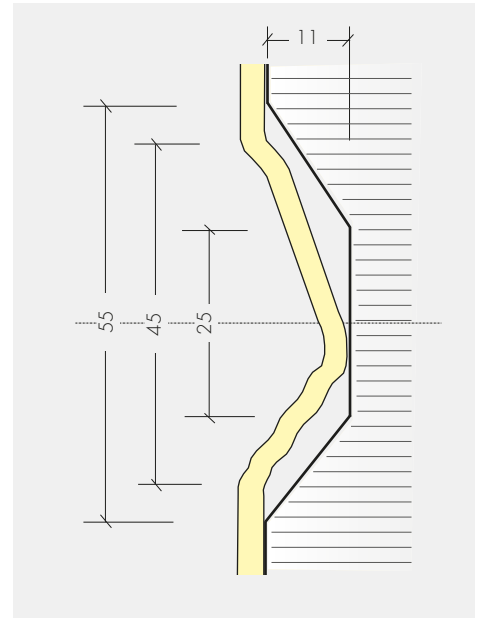

Detail

Maße/ Dimensions (mm)

A	C	C1
721	501	456
823	603	558

Kontakt: Jeld-Wen International
OTLEY, ENGLAND
Tel.: + 44 - 1943 - 46 48 19

Kunde / Client:

	Breite/Width/Largeur	Höhe/Height/Hauteur
Tür/Door/Porte		
Deck/Skin/Parement		
Rahmen/Frame/Cadre		
Einlage/Core/Ame		
Profil-Position		