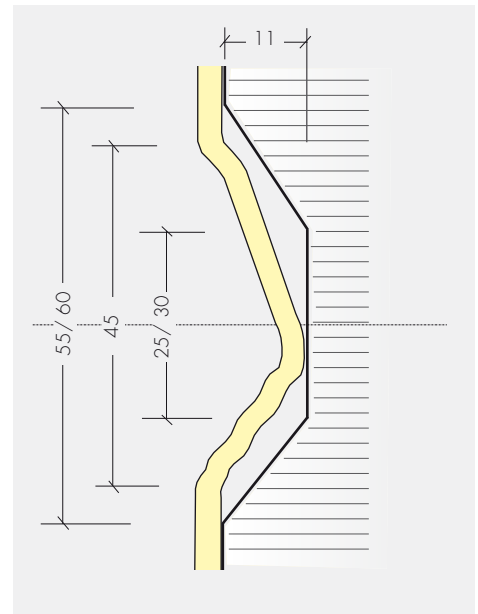

Detail

Maße/ Dimensions (mm)

A from/ to	C	C1	R
→ 543/636	142	97	95
→ 670/736	192	147	161
→ 772/790	218	173	203
→ 823/838	243	198	248
→ 848/890	269	224	301
→ 926/936	294	249	356

Kontakt: Jeld-Wen International
 OTLEY, ENGLAND
 Tel.: + 44 - 1943 - 46 48 19

Kunde/Client:

	Breite/Width/Largeur	Höhe/Height/Hauteur
Tür/Door/Porte		
Deck/Skin/Parement		
Rahmen/Frame/Cadre		
Einlage/Core/Ame		
Profil-Position		