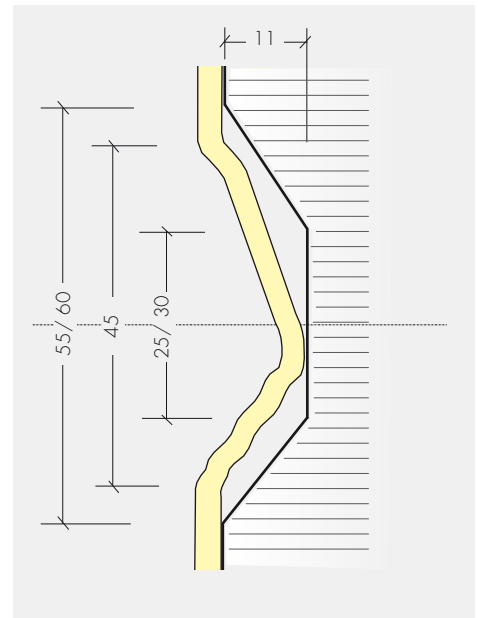

Detail

Maße/ Dimensions (mm)

A	C	C1
from/ to		
543/636	142	97
670/736	192	147
772/782	218	173
823/848	243	198
873/936	294	249

Kontakt: Jeld-Wen International
OTLEY, ENGLAND
Tel.: + 44 - 1943 - 46 48 19

	Breite/Width/Largeur	Höhe/Height/Hauteur
Tür/Door/Porte		
Deck/Skin/Parement		
Rahmen/Frame/Cadre		
Einlage/Core/Ame		
Profil-Position		