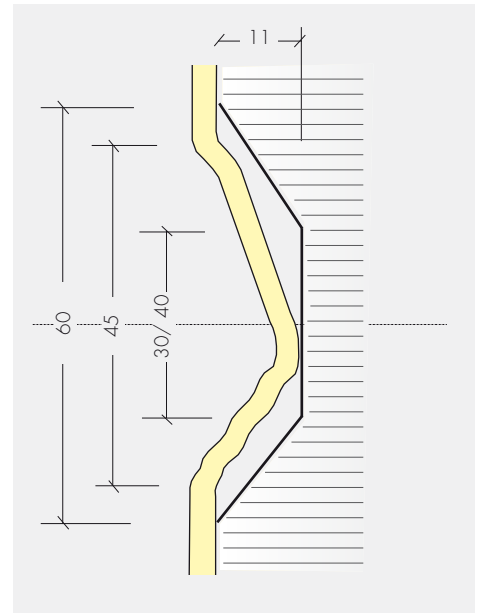

**Detail**

**Maße/ Dimensions ( mm )**

	<b>A</b>	<b>C</b>	<b>C1</b>
→	620	348	303
→	696	449	404
→	772	500	455
→	838	551	506
→	848	551	506
→	936	602	557

Kontakt: Jeld-Wen International  
 OTLEY, ENGLAND  
 Tel.: + 44 - 1943 - 46 48 19  
 www.jeld-wen.com

Kunde/Client:

	Breite/Width/Largeur	Höhe/Height/Hauteur
Tür/Door/Porte		
Deck/Skin/Parement		
Rahmen/Frame/Cadre		
Einlage/Core/Ame		
Profil-Position		