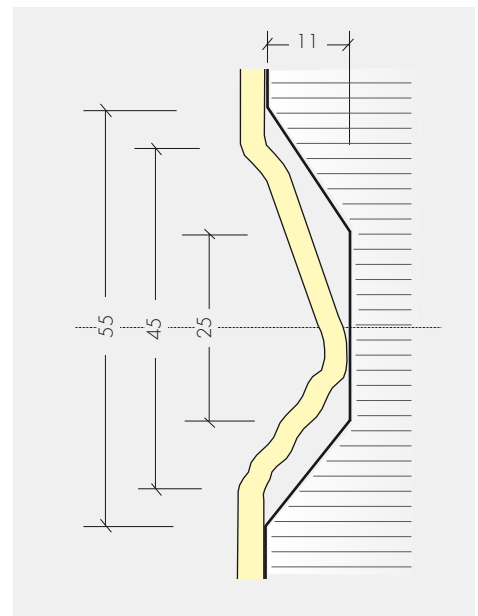

**Detail**

**Maße/ Dimensions ( mm )**

	<b>A</b>	<b>C</b>	<b>C1</b>	<b>R<sub>1</sub>/R<sub>2</sub></b>
→	620	379	334	193
→	696	460	415	277/227
→	772	500	455	325
→	838	579	534	433
→	848	579	534	433
→	936	635	590	516,5

Kontakt: Jeld-Wen International  
OTLEY, ENGLAND  
Tel.: + 44 - 1943 - 46 48 19  
www.jeld-wen.com

	Breite/Width/Largeur	Höhe/Height/Hauteur
Tür/Door/Porte		
Deck/Skin/Parement		
Rahmen/Frame/Cadre		
Einlage/Core/Ame		
Profil-Position		