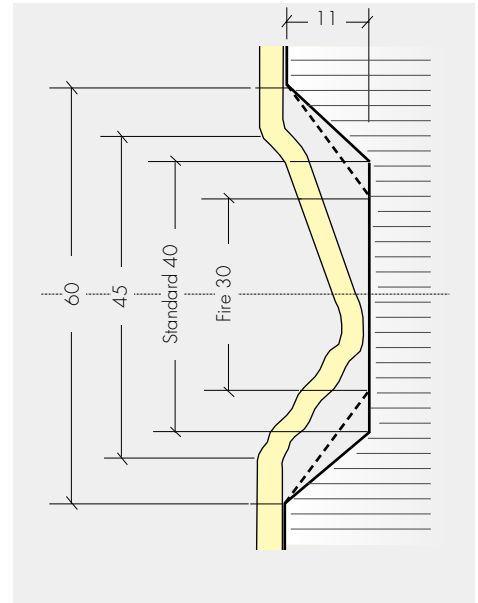

**Detail**

**Maße/ Dimensions ( mm )**

	<b>A</b>	<b>C</b>	<b>C1</b>	<b>R</b>
→	619 mm	149 mm	104 mm	103 mm
→	695 mm	200 mm	155 mm	173 mm
→	772 mm	226 mm	181 mm	217 mm
→	848 mm	251 mm	206 mm	264 mm
→	937 mm	302 mm	257 mm	375 mm

Kontakt: MASONITE CP LTD  
LEEDS, ENGLAND  
Tel.: +44 - 113 - 25 87 689

Kunde/Client:

	Breite/Width/Largeur	Höhe/Height/Hauteur
Tür/Door/Porte		
Deck/Skin/Parement		
Rahmen/Frame/Cadre		
Einlage/Core/Ame		
Profil-Position		