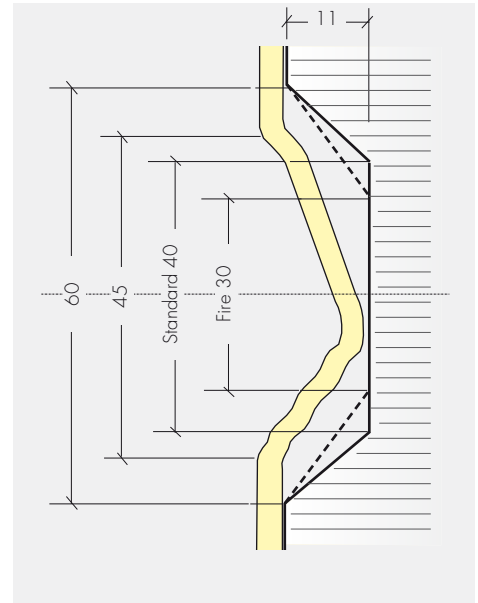

Detail

Maße/ Dimensions (mm)

A	C	C1
467	302	257
537	302	257
543	302	257

Kontakt: MASONITE CP LTD
LEEDS , ENGLAND
Tel.: + 44 - 113 - 25 87 689

	Breite/Width/Largeur	Höhe/Height/Hauteur
Tür/Door/Porte		
Deck/Skin/Parement		
Rahmen/Frame/Cadre		
Einlage/Core/Ame		
Profil-Position		