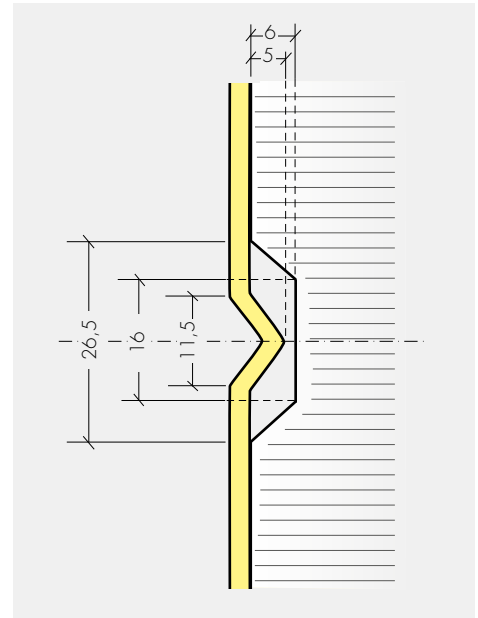

Detail

Maße/ Dimensions (mm)

A	C	C1
637	400	388,5
737	500	488,5
823	600	588,5
837	600	588,5
937	700	688,5

Kontakt: MASONITE CP LTD
LEEDS, ENGLAND
Tel.: +44 - 113 - 25 87 689

	Breite/Width/Largeur	Höhe/Height/Hauteur
Tür/Door/Porte		
Deck/Skin/Parement		
Rahmen/Frame/Cadre		
Einlage/Core/Ame		
Profil-Position		