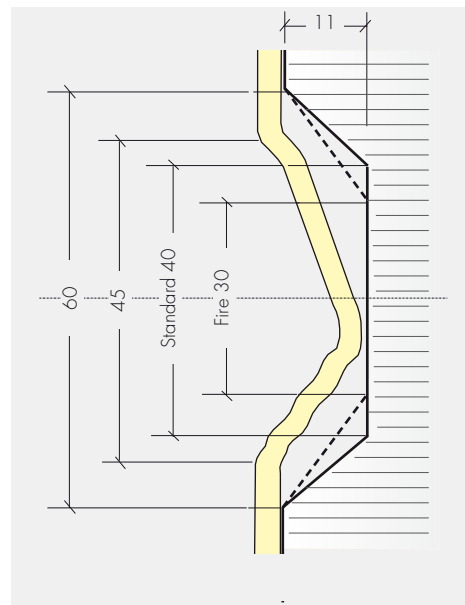

Detail

Maße/ Dimensions (mm)

A	C	C1
560	300	255
660	400	355
760	500	455
772	532	487
875	600	555
995	700	655

Kontakt: MASONITE CP LTD
LEEDS , ENGLAND
Tel.: + 44 - 113 - 25 87 689

	Breite/Width/Largeur	Höhe/Height/Hauteur
Tür/Door/Porte		
Deck/Skin/Parement		
Rahmen/Frame/Cadre		
Einlage/Core/Ame		
Profil-Position		