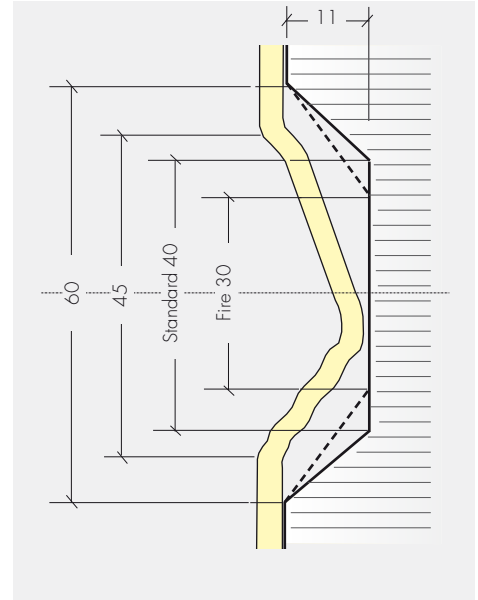

**Detail**

**Maße/ Dimensions ( mm )**

	<b>A</b>	<b>C</b>	<b>C1</b>	<b>R<sub>1</sub>/R<sub>2</sub></b>
→	619	380	335	
→	193			
→	720	460	415	277/227
→	745	500	455	325
→	837	580	535	433
→	873	580	535	433
→	995	635	590	516

Kontakt: MASONITE CP LTD  
LEEDS , ENGLAND  
Tel.: +44 - 113 - 25 87 689

	Breite/Width/Largeur	Höhe/Height/Hauteur
Tür/Door/Porte		
Deck/Skin/Parement		
Rahmen/Frame/Cadre		
Einlage/Core/Ame		
Profil-Position		